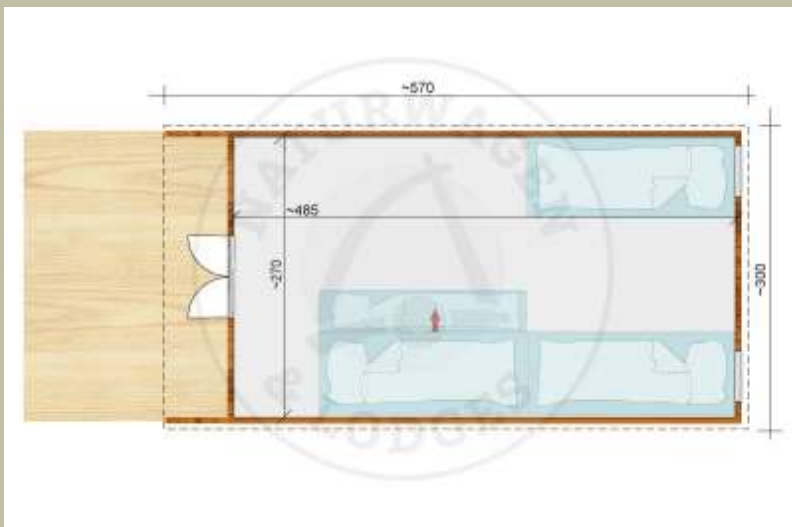

Mega-POD® XL (L 570 x B 300 x H 275 cm)
(Gewicht ca. 1900kg): Ausstattung wie das Maxi-POD® für 4 Personen, jedoch zusätzlich mit Duschkabine

Optionale Ausstattungsmerkmale lassen Spielraum für individuelle Gestaltungsmöglichkeiten.

Trekking-POD®

(ohne Einrichtung)*

Außenmaße ca.: 385 x 245 x 240 cm

(L x B x H) + Terrasse

- behaglicher Raum und Schlafplatz für 2 Personen
- 500 Watt E-Heizung

Family-POD®

(ohne Einrichtung)*

Außenmaße ca.: 510 x 300 x 275cm

(L x B x H) + Terrasse

- 50% mehr Raum und Platz für bis zu 4 Pers.
- 1000 Watt E-Heizung

Family-POD® XL

(ohne Einrichtung)*

Außenmaße ca.: 570 x 300 x 275cm

(L x B x H) + Terrasse

- XL = für deutlich mehr Bewegungsfreiheit und Einrichtungsoptionen
- 1000 Watt E-Heizung

Family-POD® Home

(inklusive Einrichtung für 4 Personen)

Außenmaße ca.: 510 x 300 x 275cm

(L x B x H) + Terrasse

- Alkoven-Doppelbett 200 x 140cm inkl. Matratze
- Ausziehbett + 2 Matratzen
- Tisch und 4 Hocker
- Kleinem Einbauschränk Modell B
- 1000 Watt E-Heizung