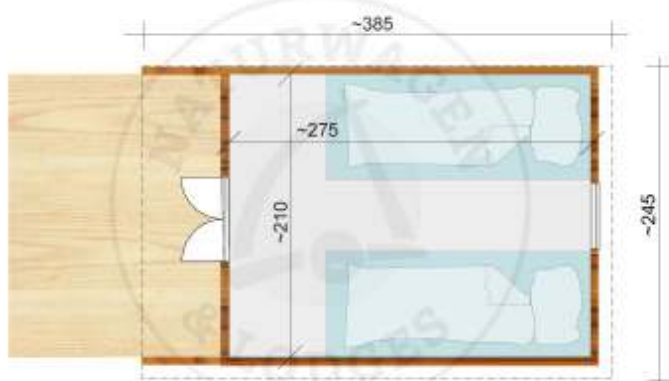

Family-POD® Home (L 510 x B 300 x H 275 cm)
(Gewicht ca. 1500kg): mit Einrichtung für 4 Personen, Doppelbett, Ausziehbett, Tisch + 4 Hocker, Einbauschränk

Maxi-POD® (L 510 x B 300 x H 275 cm)
(Gewicht ca. 1750kg): mit komfortabler Einrichtung für 4 Personen mit Teeküche, Tisch/Stühle, WC-Raum, Doppelbett und ausziehbares Schlafsofa

Mega-POD® XL (L 570 x B 300 x H 275 cm)
(Gewicht ca. 1900kg): Ausstattung wie das Maxi-POD® für 4 Personen, jedoch zusätzlich mit Duschkabine

Optionale Ausstattungsmerkmale lassen Spielraum für individuelle Gestaltungsmöglichkeiten.

Trekking-POD®

(ohne Einrichtung)*

Außenmaße ca.: 385 x 245 x 240 cm

(L x B x H) + Terrasse

- behaglicher Raum und Schlafplatz für 2 Personen
- 500 Watt E-Heizung

Family-POD®

(ohne Einrichtung)*

Außenmaße ca.: 510 x 300 x 275cm

Family-POD® Home

(inklusive Einrichtung für 4 Personen)

Außenmaße ca.: 510 x 300 x 275cm

(L x B x H) + Terrasse

- Alkoven-Doppelbett 200 x 140cm inkl. Matratze
- Ausziehbett + 2 Matratzen
- Tisch und 4 Hocker
- Kleinem Einbauschränk Modell B
- 1000 Watt E-Heizung