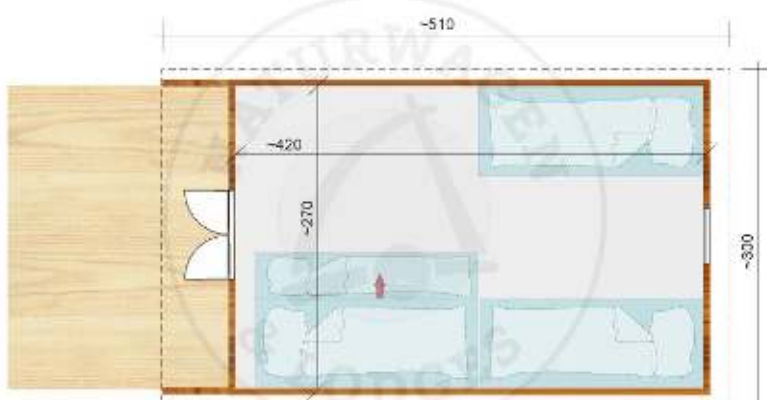

Mega-POD® XL (L 570 x B 300 x H 275 cm)
(Gewicht ca. 1900kg): Ausstattung wie das Maxi-POD® für 4 Personen, jedoch zusätzlich mit Duschkabine

Optionale Ausstattungsmerkmale lassen Spielraum für individuelle Gestaltungsmöglichkeiten.

Trekking-POD®

(ohne Einrichtung)*

Außenmaße ca.: 385 x 245 x 240 cm

(L x B x H) + Terrasse

- behaglicher Raum und Schlafplatz für 2 Personen
- 500 Watt E-Heizung

Family-POD®

(ohne Einrichtung)*

Außenmaße ca.: 510 x 300 x 275cm

(L x B x H) + Terrasse

- 50% mehr Raum und Platz für bis zu 4 Pers.
- 1000 Watt E-Heizung

Family-POD® XL

(ohne Einrichtung)*

Außenmaße ca.: 570 x 300 x 275cm

(L x B x H) + Terrasse

- XL = für deutlich mehr Bewegungsfreiheit und Einrichtungsoptionen
- 1000 Watt E-Heizung

Family-POD® Home

(inklusive Einrichtung für 4 Personen)

Außenmaße ca.: 510 x 300 x 275cm

(L x B x H) + Terrasse

- Alkoven-Doppelbett 200 x 140cm inkl. Matratze
- Ausziehbett + 2 Matratzen
- Tisch und 4 Hocker
- Kleinem Einbauschränk Modell B
- 1000 Watt E-Heizung