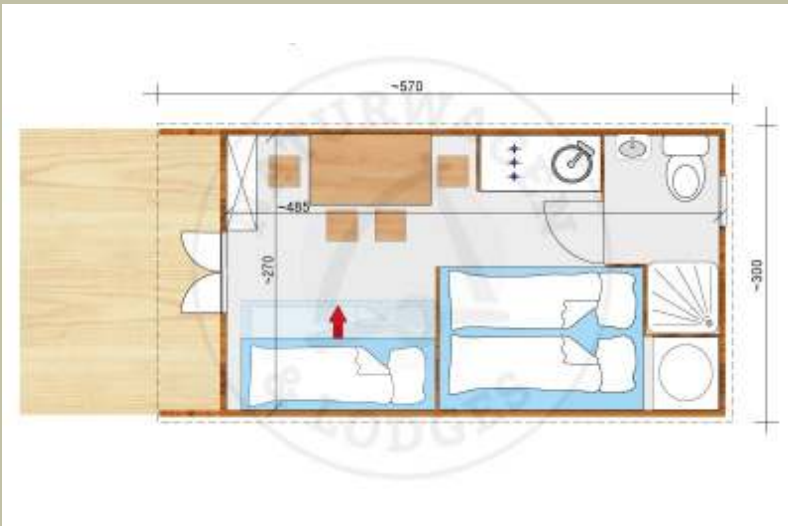

Family-POD® Home (L 510 x B 300 x H 275 cm)
(Gewicht ca. 1500kg): mit Einrichtung für 4 Personen, Doppelbett, Ausziehbett, Tisch + 4 Hocker, Einbauschränk

Maxi-POD® (L 510 x B 300 x H 275 cm)
(Gewicht ca. 1750kg): mit komfortabler Einrichtung für 4 Personen mit Teeküche, Tisch/Stühle, WC-Raum, Doppelbett und ausziehbares Schlafsofa

Family-POD® Home

(inklusive Einrichtung für 4 Personen)

Außenmaße ca.: 510 x 300 x 275cm

(L x B x H) + Terrasse

- Alkoven-Doppelbett 200 x 140cm inkl. Matratze
- Ausziehbett + 2 Matratzen
- Tisch und 4 Hocker
- Kleinem Einbauschränk Modell B
- 1000 Watt E-Heizung

Optionale Ergänzungen, z. B.:

- großem Einbauschränk Modell A
- Teeküche mit Spüle und Kühlschrank
- XL-Länge mit 570cm

Maxi-POD®

(inklusive Einrichtung für 4 Personen)

Außenmaße ca.: 510 x 300 x 275cm

(L x B x H) + Terrasse

Mega-POD® XL:

(inklusive Einrichtung für 4 Personen)
 Außenmaße ca.: 570 x 300 x 275 cm
 (L x B x H) + Terrasse

- XL = für deutlich mehr Bewegungsfreiheit und Einrichtungsoptionen
- Alkoven-Doppelbett 200 x 140cm inkl. Matratze
- Ausziehbett + 2 Matratzen
- Tisch und 4 Hocker
- 1000 Watt E-Heizung
- Teeküche mit Spüle und Kühlschrank
- Bad mit Toilette und Waschbecken
- 70 x 70cm Duschmodul im Bad