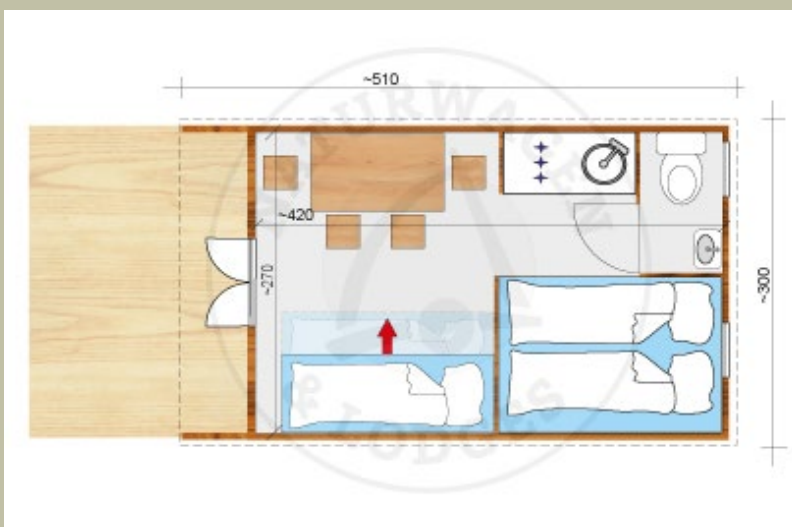

(L x B x H) + Terrasse

- 50% mehr Raum und Platz für bis zu 4 Pers.
- 1000 Watt E-Heizung

Family-POD® XL

(ohne Einrichtung)*

Außenmaße ca.: 570 x 300 x 275cm

(L x B x H) + Terrasse

- XL = für deutlich mehr Bewegungsfreiheit und Einrichtungsoptionen
- 1000 Watt E-Heizung

Family-POD® Home

(inklusive Einrichtung für 4 Personen)

Außenmaße ca.: 510 x 300 x 275cm

(L x B x H) + Terrasse

- Alkoven-Doppelbett 200 x 140cm inkl. Matratze
- Ausziehbett + 2 Matratzen
- Tisch und 4 Hocker
- Kleinem Einbauschränk Modell B
- 1000 Watt E-Heizung

Optionale Ergänzungen, z. B.:

- großem Einbauschränk Modell A
- Teeküche mit Spüle und Kühlschrank
- XL-Länge mit 570cm

Maxi-POD®

(inklusive Einrichtung für 4 Personen)

Außenmaße ca.: 510 x 300 x 275cm

(L x B x H) + Terrasse

Mega-POD® XL:

(inklusive Einrichtung für 4 Personen)
 Außenmaße ca.: 570 x 300 x 275 cm
 (L x B x H) + Terrasse

- XL = für deutlich mehr Bewegungsfreiheit und Einrichtungsoptionen
- Alkoven-Doppelbett 200 x 140cm inkl. Matratze
- Ausziehbett + 2 Matratzen
- Tisch und 4 Hocker
- 1000 Watt E-Heizung
- Teeküche mit Spüle und Kühlschrank
- Bad mit Toilette und Waschbecken
- 70 x 70cm Duschmodul im Bad