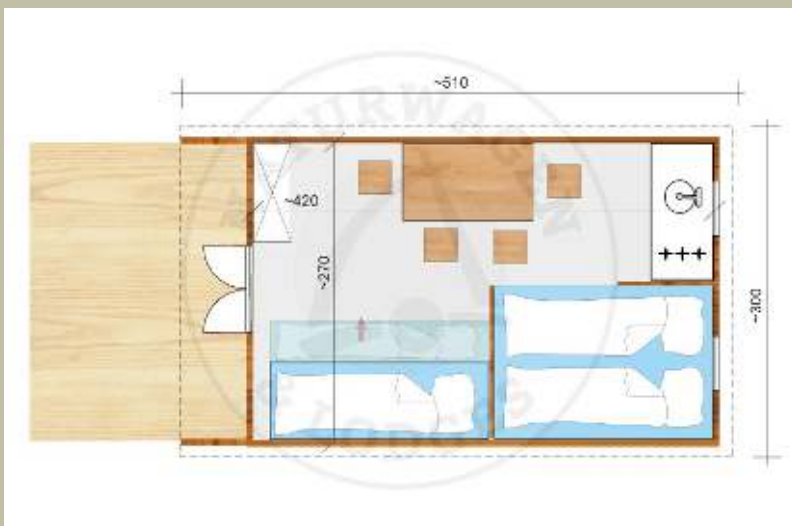

Trekking-POD®

(ohne Einrichtung)*

Außenmaße ca.: 385 x 245 x 240 cm

(L x B x H) + Terrasse

- behaglicher Raum und Schlafplatz für 2 Personen
- 500 Watt E-Heizung

Family-POD®

(ohne Einrichtung)*

Außenmaße ca.: 510 x 300 x 275cm

(L x B x H) + Terrasse

- 50% mehr Raum und Platz für bis zu 4 Pers.
- 1000 Watt E-Heizung

Family-POD® XL

(ohne Einrichtung)*

Außenmaße ca.: 570 x 300 x 275cm

(L x B x H) + Terrasse

- XL = für deutlich mehr Bewegungsfreiheit und Einrichtungsoptionen
- 1000 Watt E-Heizung

Family-POD® Home

(inklusive Einrichtung für 4 Personen)

Außenmaße ca.: 510 x 300 x 275cm

(L x B x H) + Terrasse

- Alkoven-Doppelbett 200 x 140cm inkl. Matratze
- Ausziehbett + 2 Matratzen
- Tisch und 4 Hocker
- Kleinem Einbauschränk Modell B
- 1000 Watt E-Heizung

Optionale Ergänzungen, z. B.:

- großem Einbauschränk Modell A
- Teeküche mit Spüle und Kühlschrank
- XL-Länge mit 570cm

Maxi-POD®

(inklusive Einrichtung für 4 Personen)

Außenmaße ca.: 510 x 300 x 275cm

(L x B x H) + Terrasse